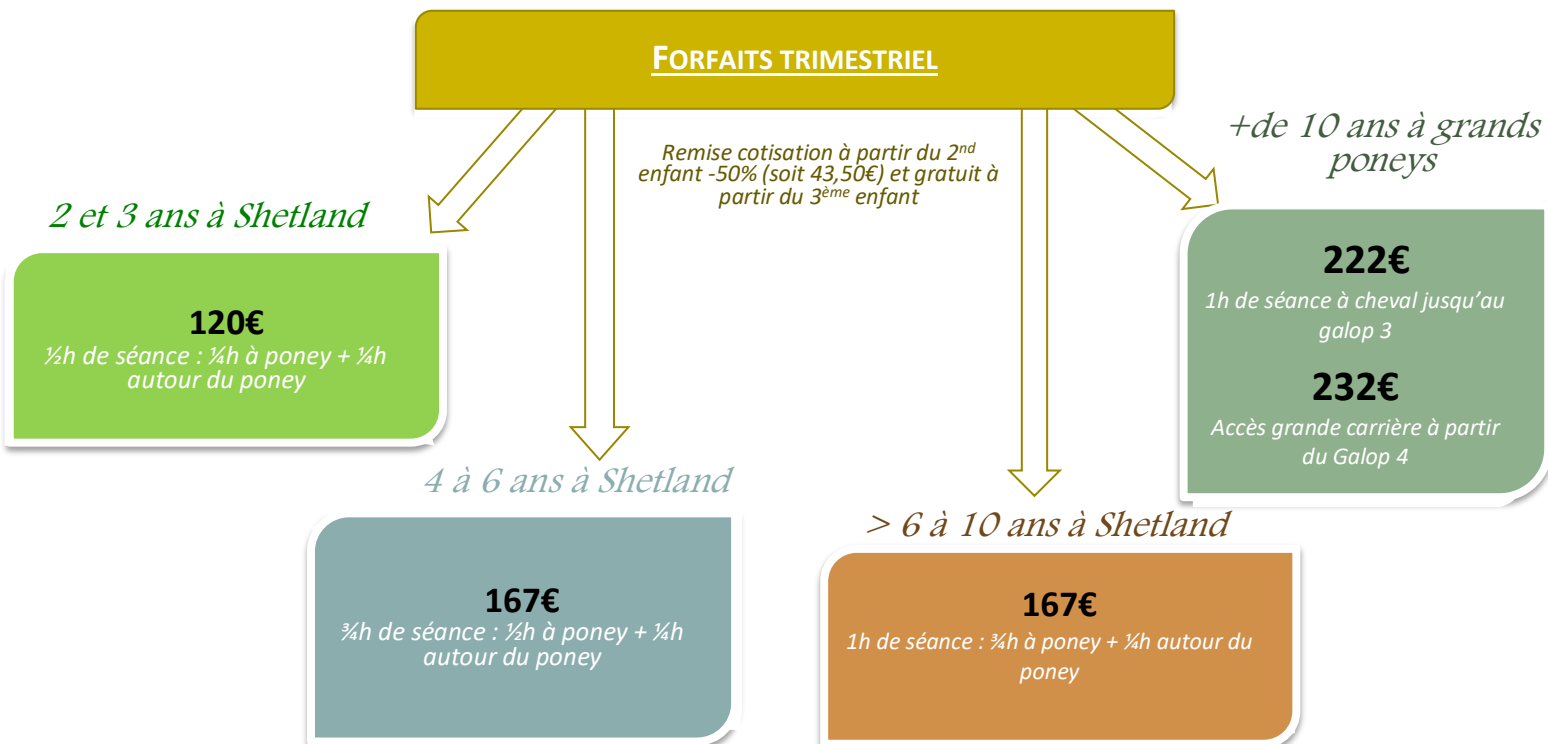

Bienvenue !

TARIFS 2020/2021

- ➔ Licence annuelle = 25€ (ou 36€ + de 18 ans)
- ➔ Frais d'inscription et cotisation annuels – de 18 ans et étudiants = 87€
- ➔ Frais d'inscription et cotisation annuels + de 18 ans = 100 €

REGLEMENT A L'INSCRIPTION PAR 3 CHEQUES :

Aucune inscription effectuée par téléphone, mail. Pour s'inscrire il faut se déplacer. Les frais d'inscription et la licence ne sont pas remboursables, les trimestres commencés non plus.